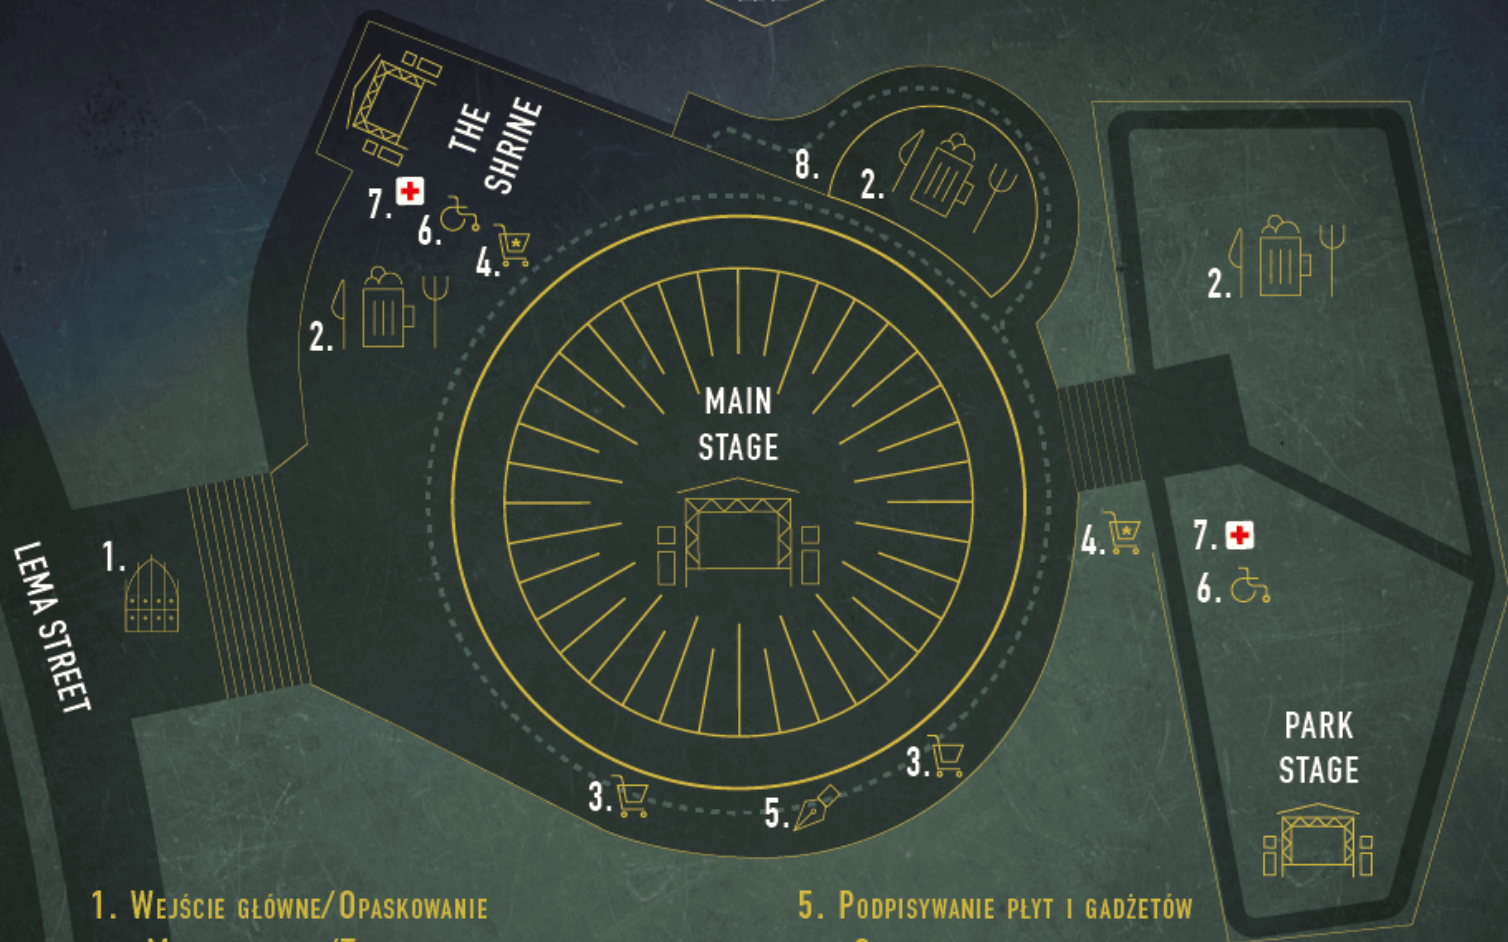

MYSTIC FESTIVAL

2019

1. WEJŚCIE GŁÓWNE/OPASKOWANIE

MAIN ENTRANCE/TICKETS TO WRISTBAND EXCHANGE.

2. STREFA GASTRONOMICZNA

FOOD/DRINK COURT.

3. STOISKA MERCHOWE.

MERCH AREA.

4. OFICJALNY SKLEP FESTIWALOWY

OFFICIAL FESTIVAL MERCH.

5. PODPISYWANIE PŁYT I GADŻETÓW

SIGNING SESSIONS.

6. PODEST DLA OSÓB Z NIEPEŁNOSPRAWNOŚCIAMI.

VIEWING PLATFORM FOR DISABLED.

7. PUNKT MEDYCZNY.

MEDICAL POINT.

8. WEJŚCIE NA PŁYTĘ MAIN STAGE.

GENERAL ADMISSION STANDING ACCESS - MAIN STAGE.